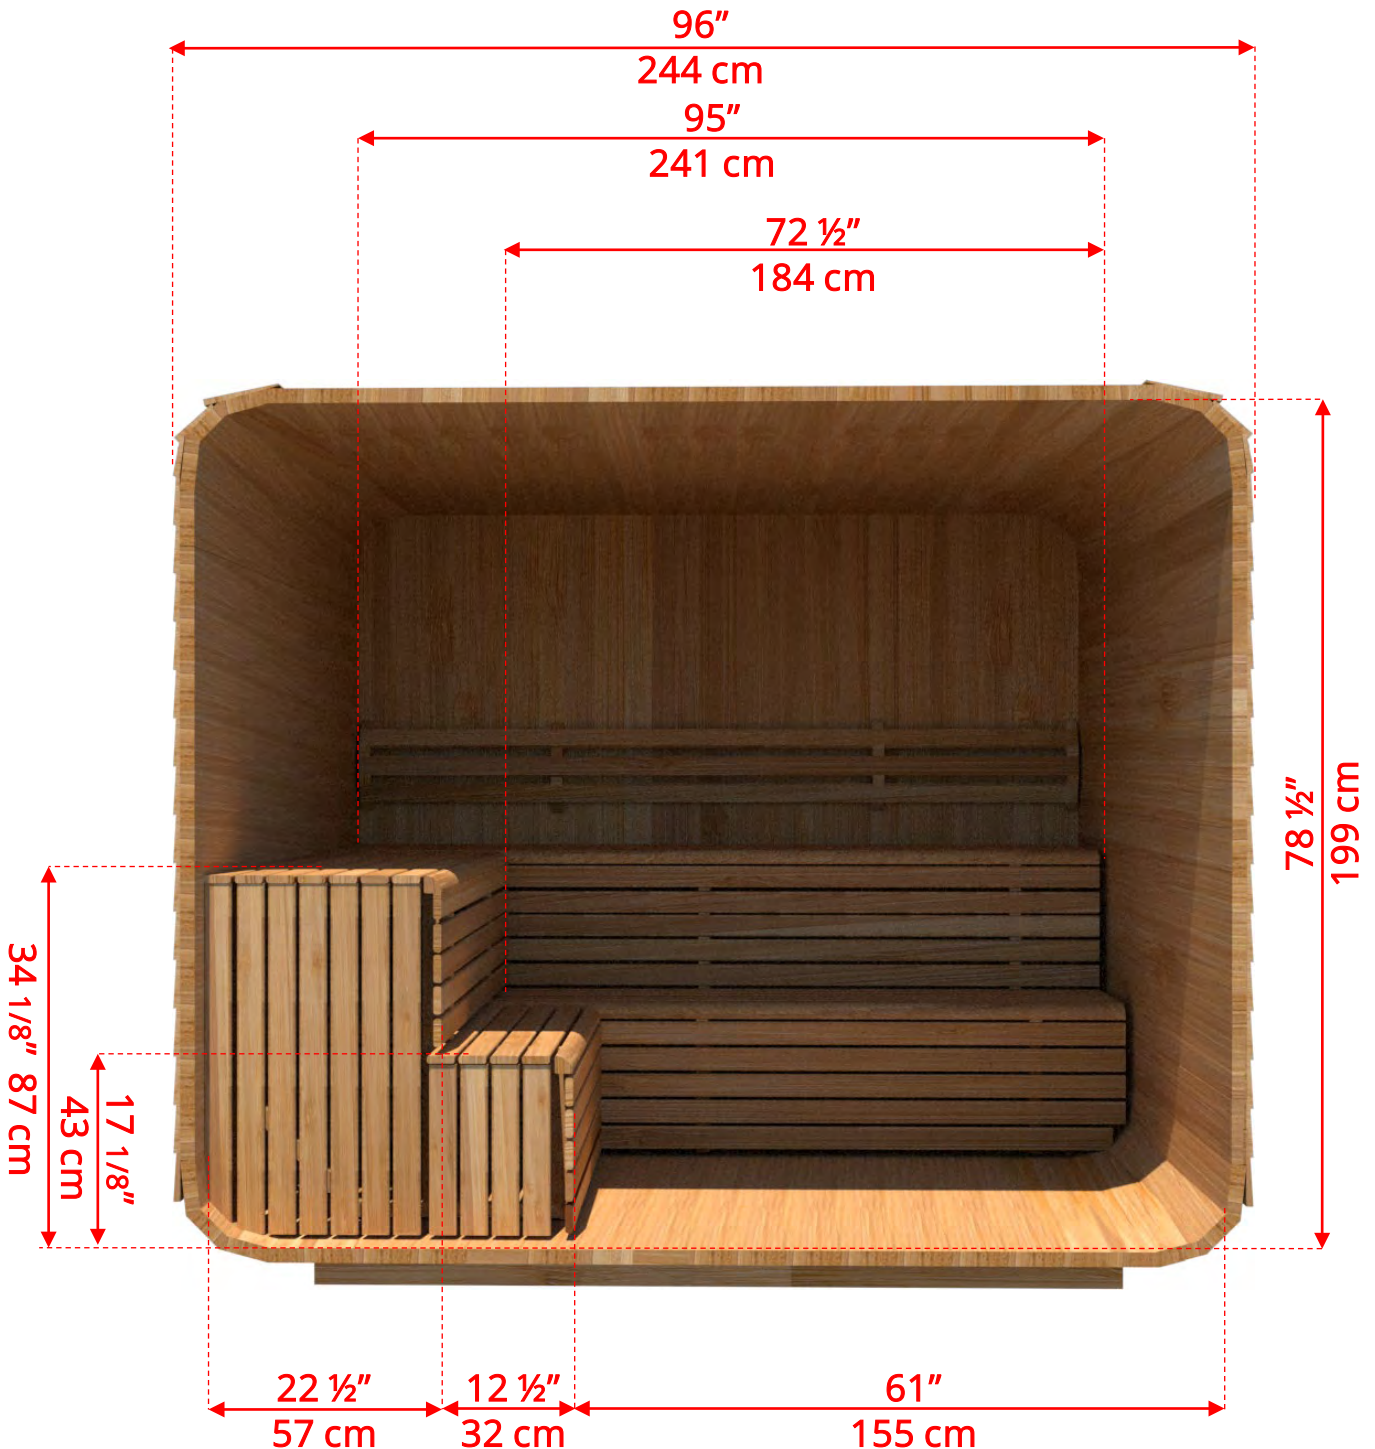

# 880LU/882LU 8'x8' (244cm x 244cm) Luna Sauna

LURBL8  
Luna L Benches on Right Side

# 880LU/882LU 8'x8' (244cm x 244cm) Luna Sauna

LULBL8  
Luna L Benches on Left Side

# 880LU/882LU 8'x8' (244cm x 244cm) Luna Sauna