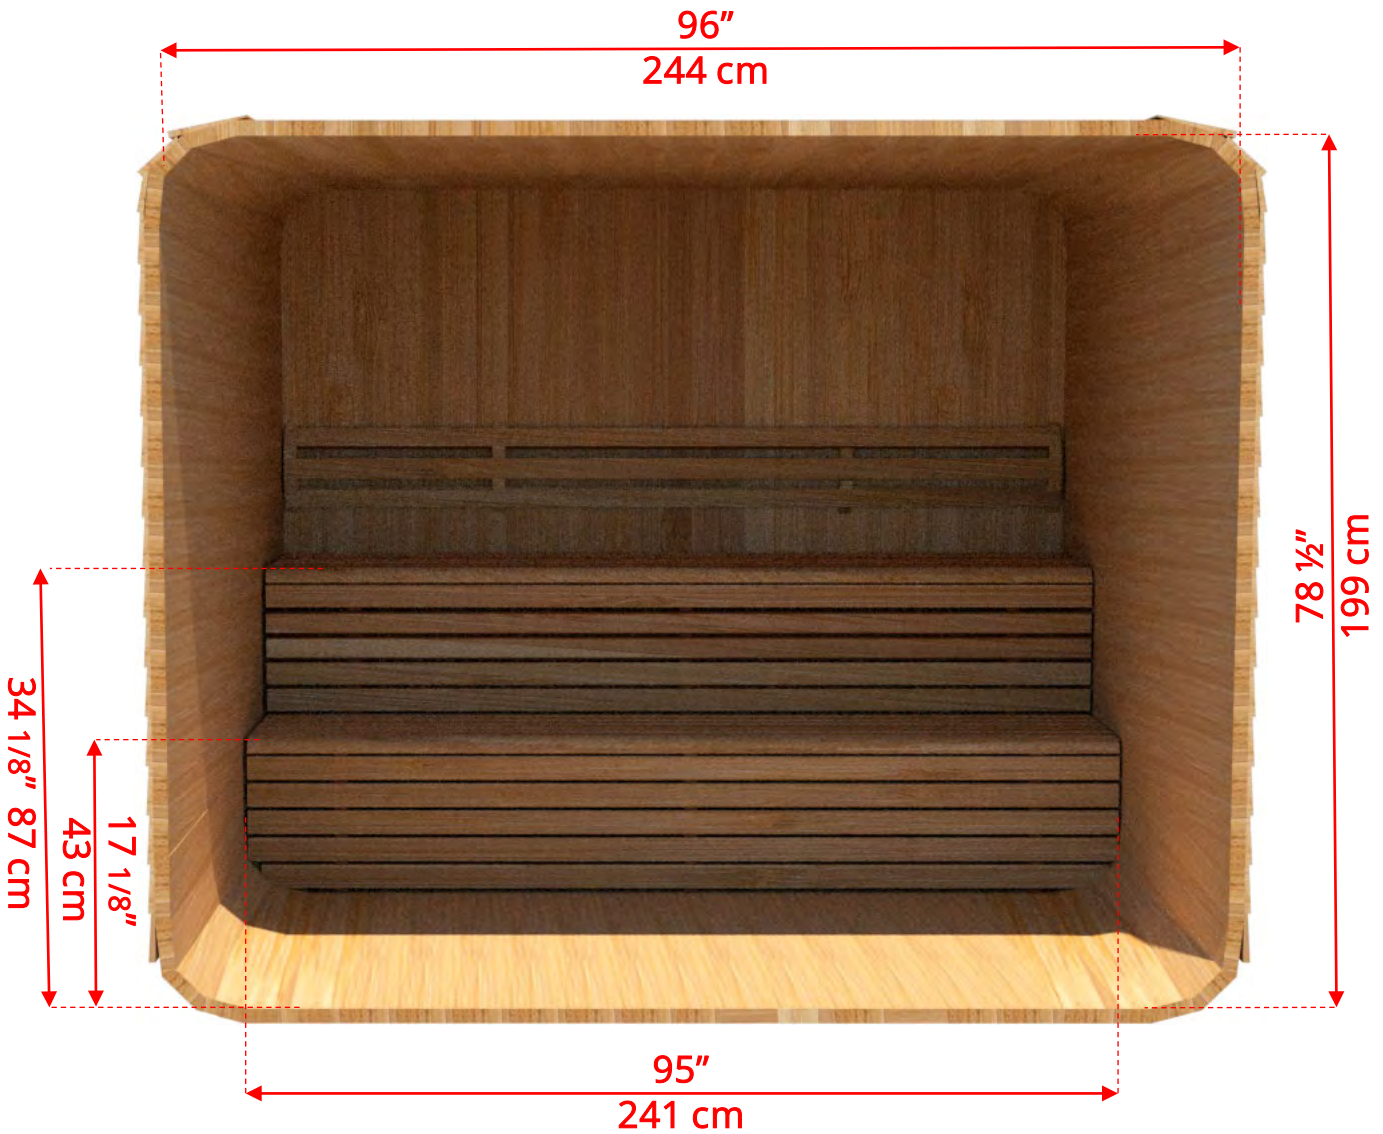

# 880LU/882LU 8'x8' (244cm x 244cm) Luna Sauna

# 880LU/882LU 8'x8' (244cm x 244cm) Luna Sauna

LUBACKB78  
2 Tier Benches on Back Wall