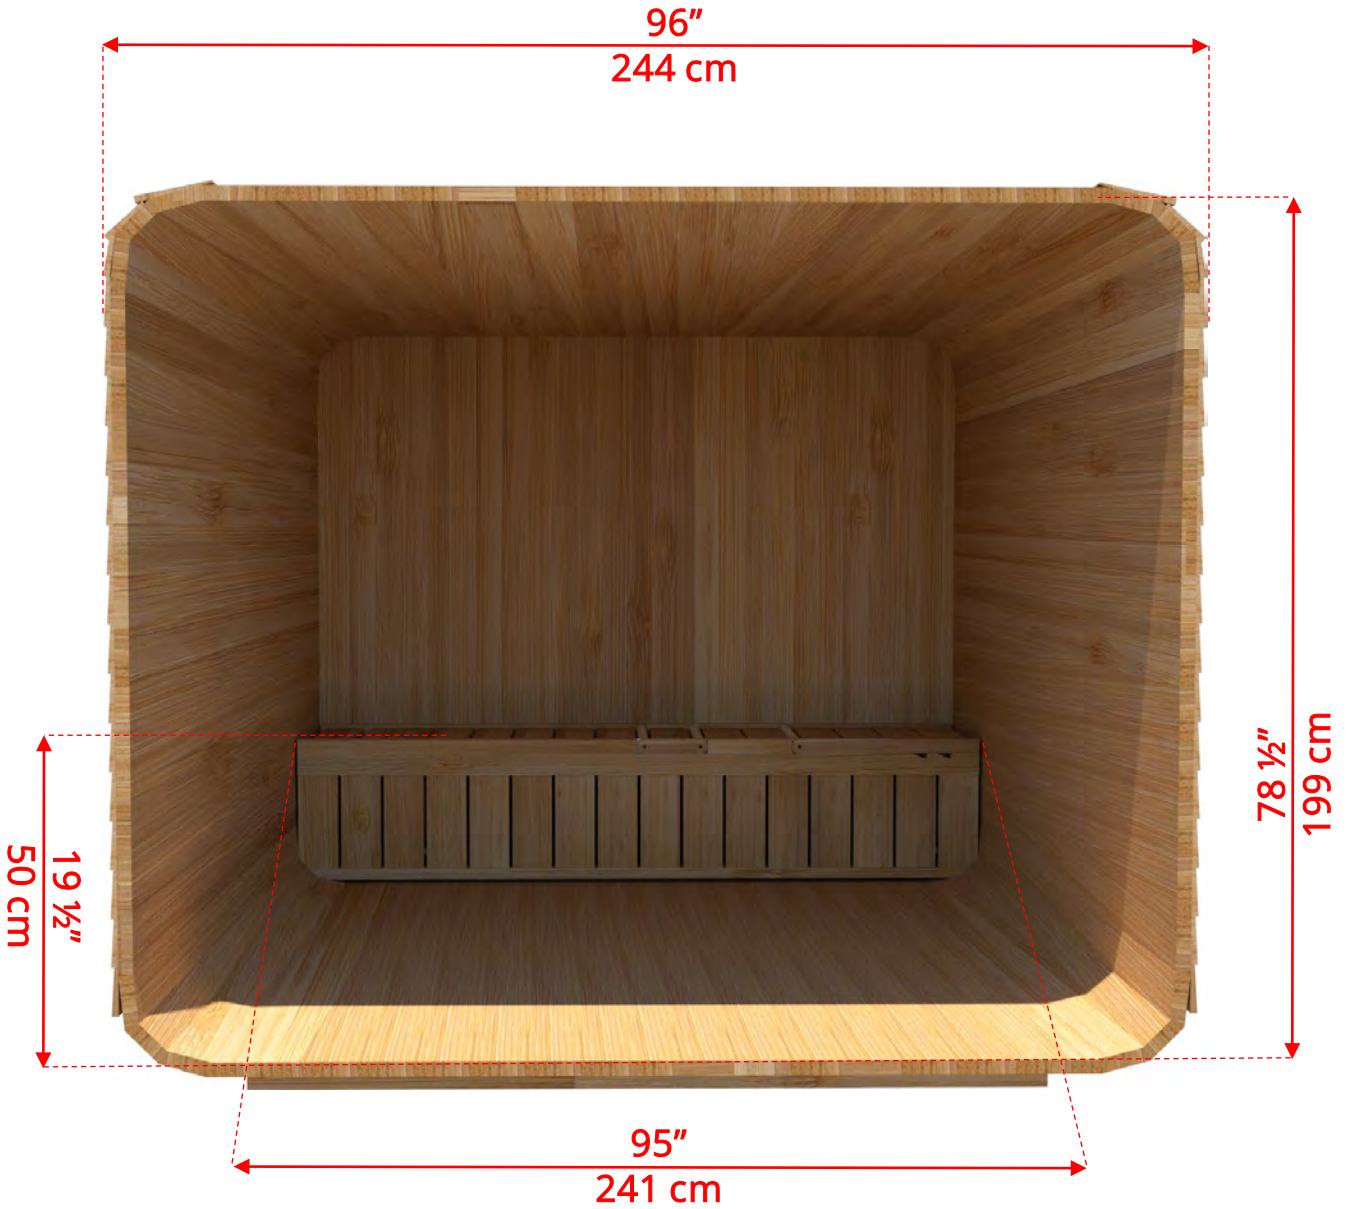

# 880LU/882LU 8'x8' (244cm x 244cm) Luna Sauna

LULBL8  
Luna L Benches on Left Side

# 880LU/882LU 8'x8' (244cm x 244cm) Luna Sauna

LUSIDE8  
8' Luna Side Wall Benches

96"  
244 cm

# 880LU/882LU 8'x8' (244cm x 244cm) Luna Sauna

LUBACK  
Lounge Bench on Back Wall

# 880LU/882LU 8'x8' (244cm x 244cm) Luna Sauna