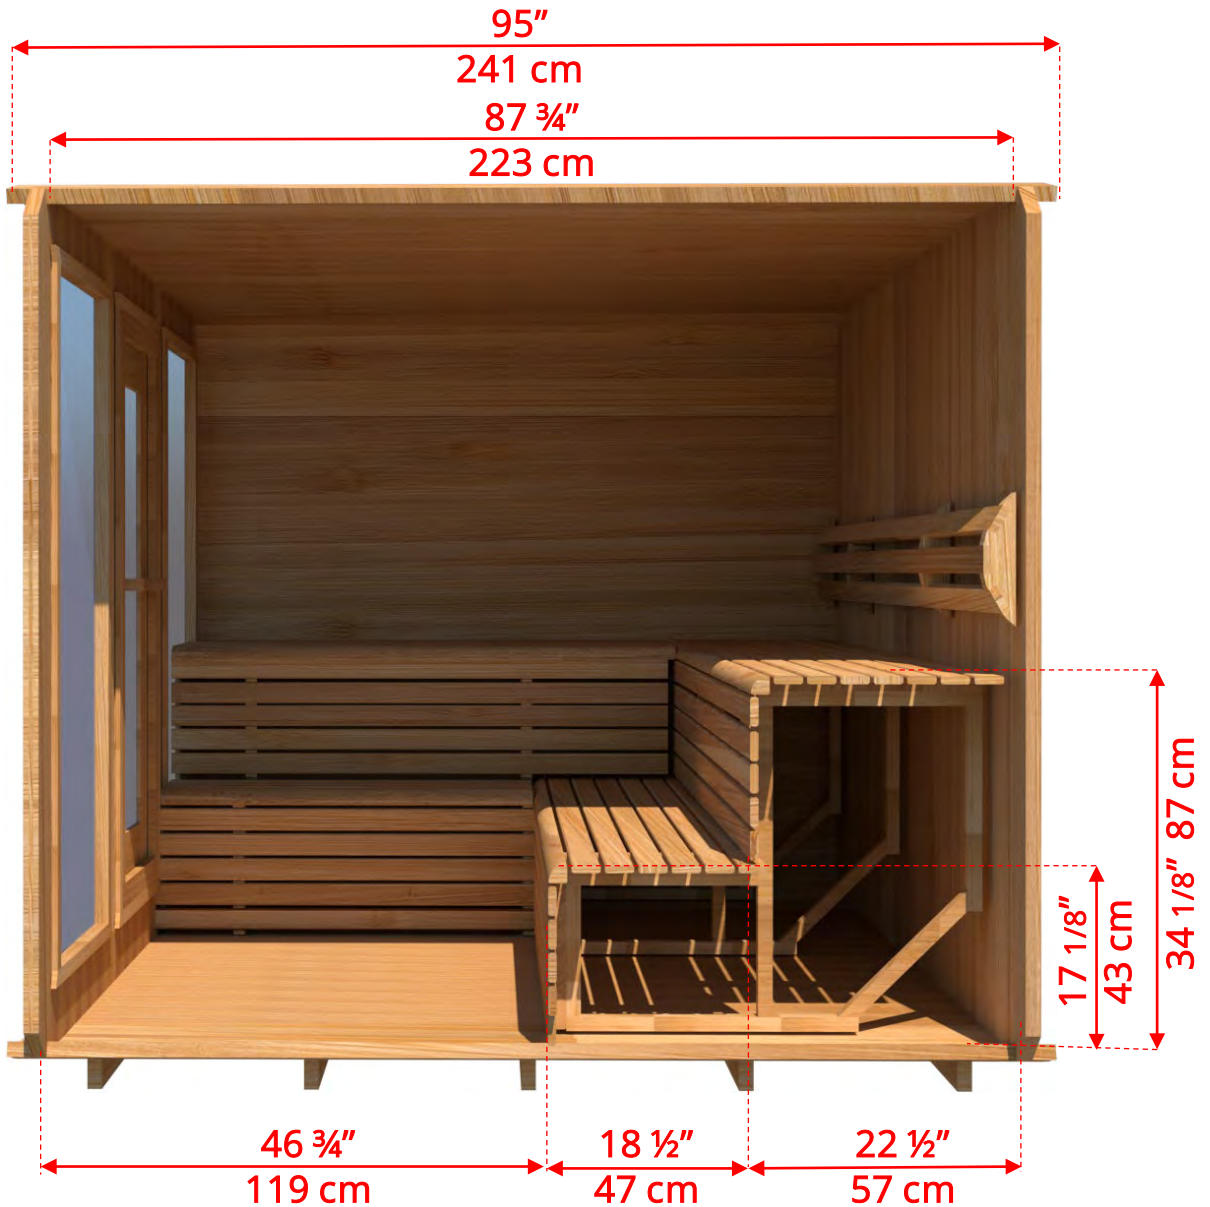

880LU/882LU 8'x8' (244cm x 244cm) Luna Sauna

LULBL8
Luna L Benches on Left Side