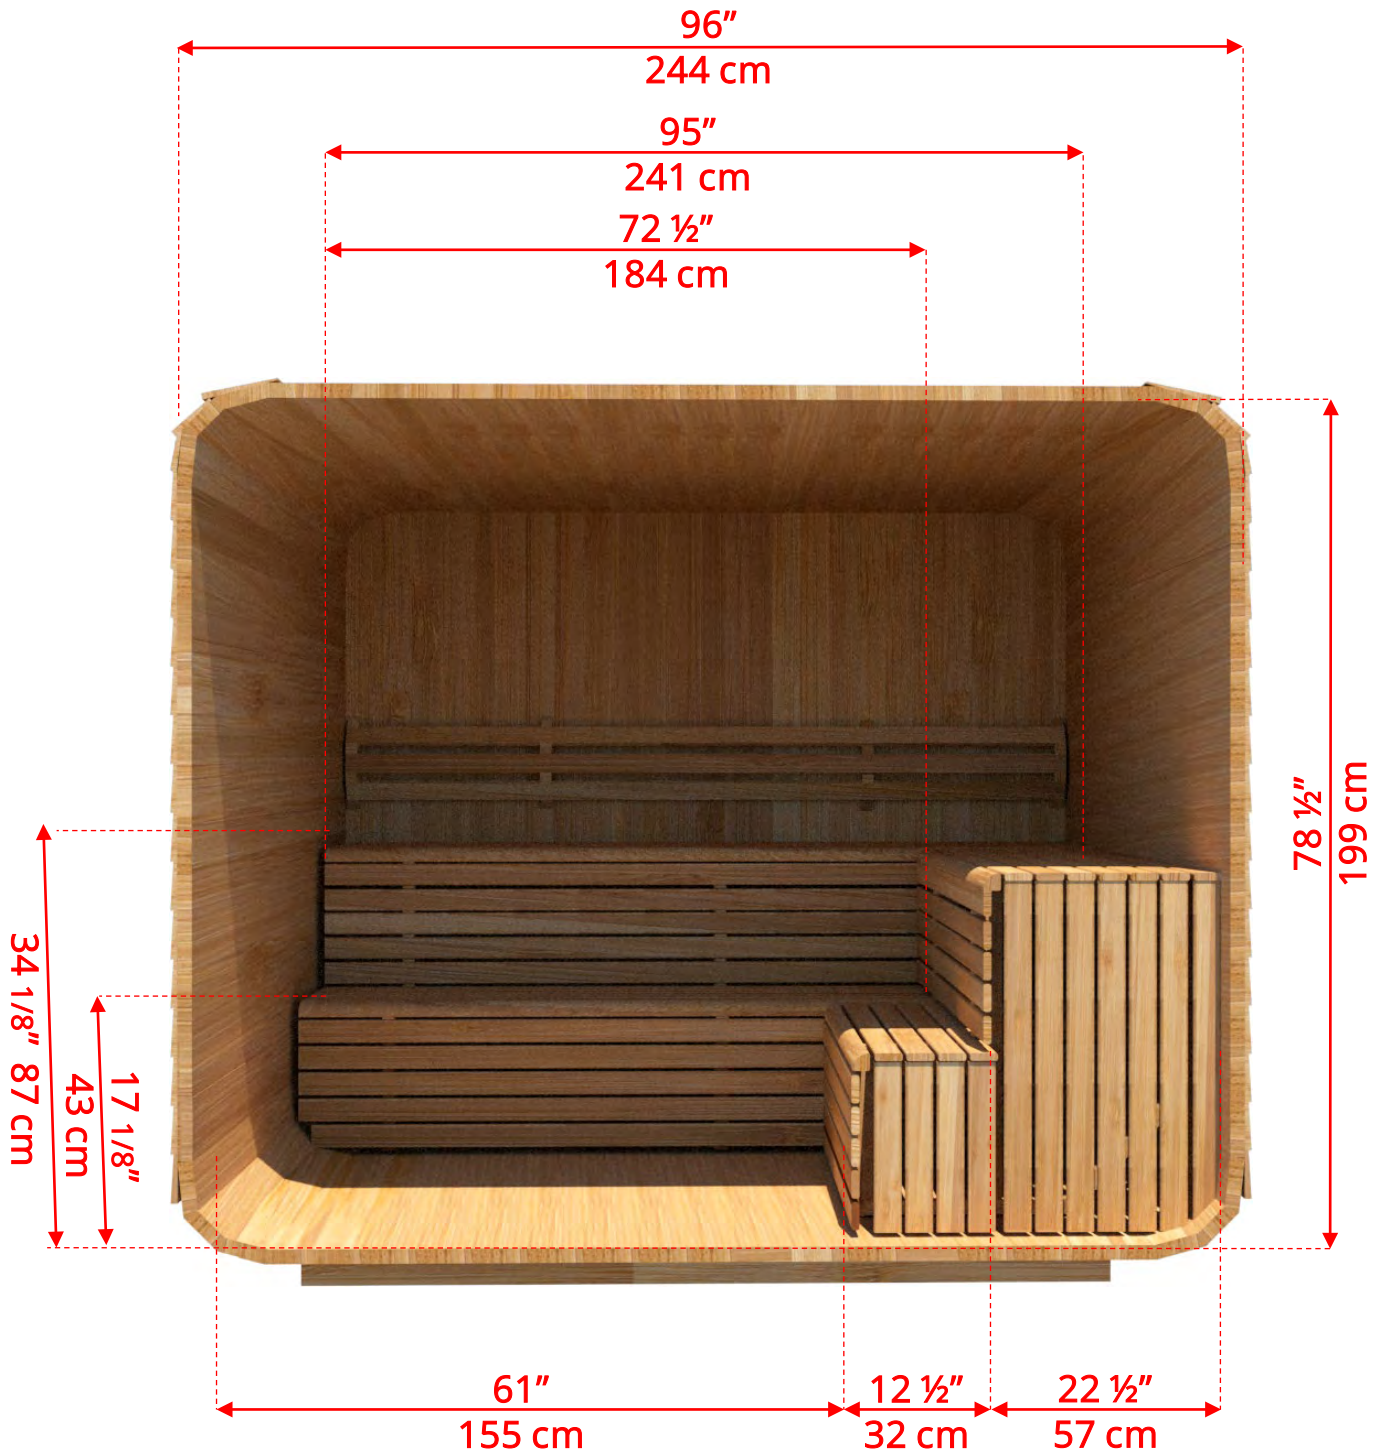

880LU/882LU 8'x8' (244cm x 244cm) Luna Sauna

LURBL8
Luna L Benches on Right Side