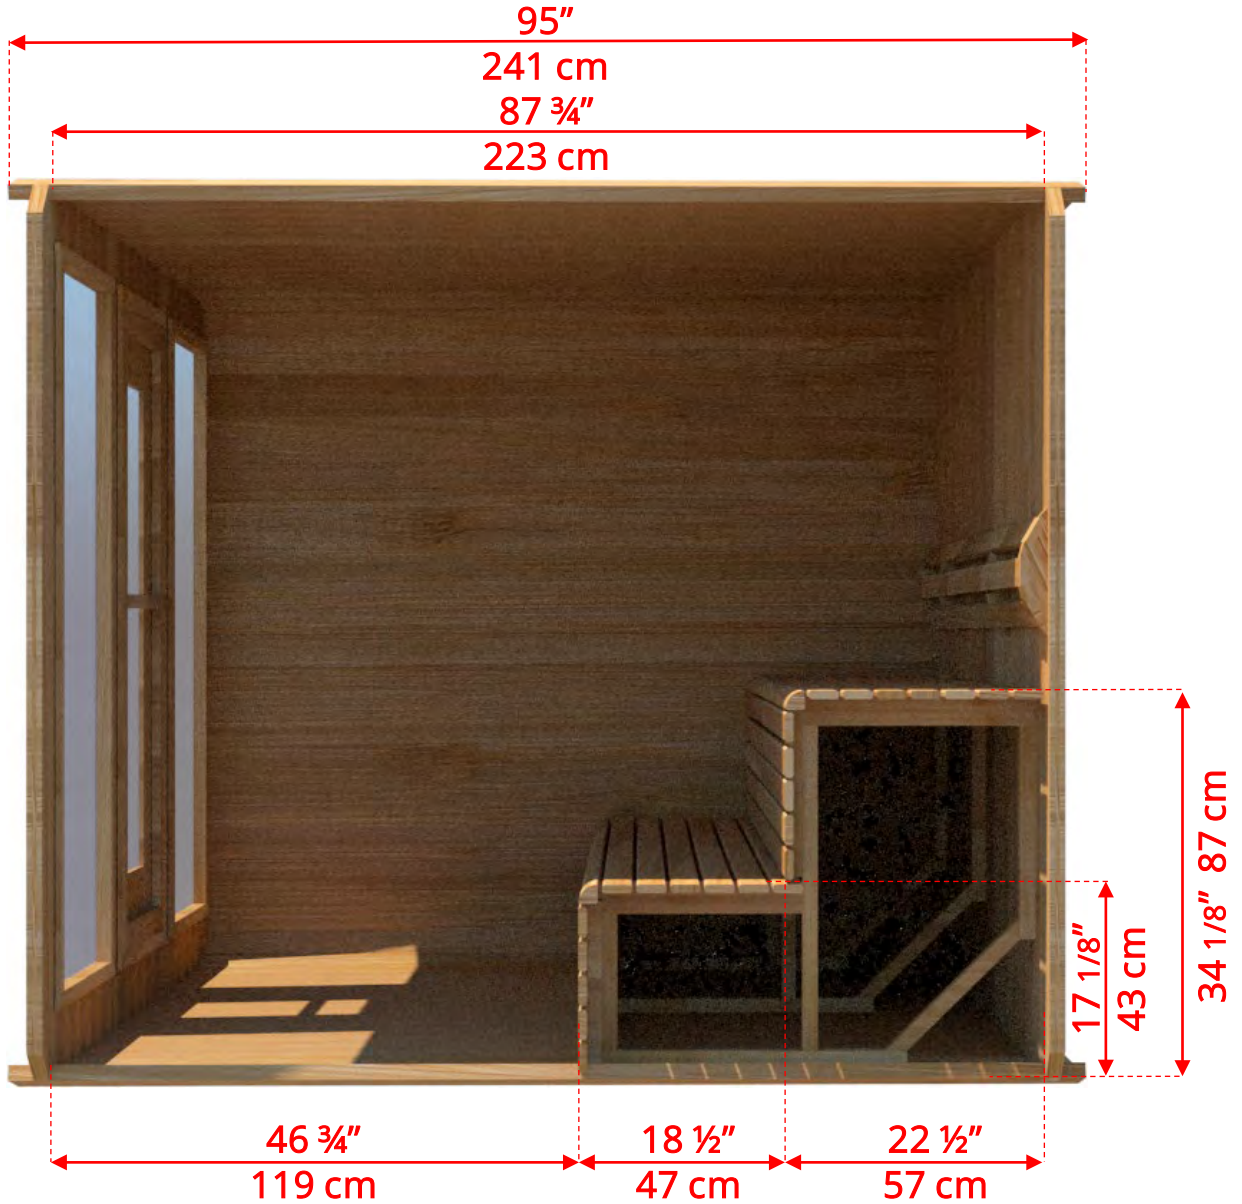

# 880LU/882LU 8'x8' (244cm x 244cm) Luna Sauna

# 880LU/882LU 8'x8' (244cm x 244cm) Luna Sauna

LUBACKB78  
2 Tier Benches on Back Wall