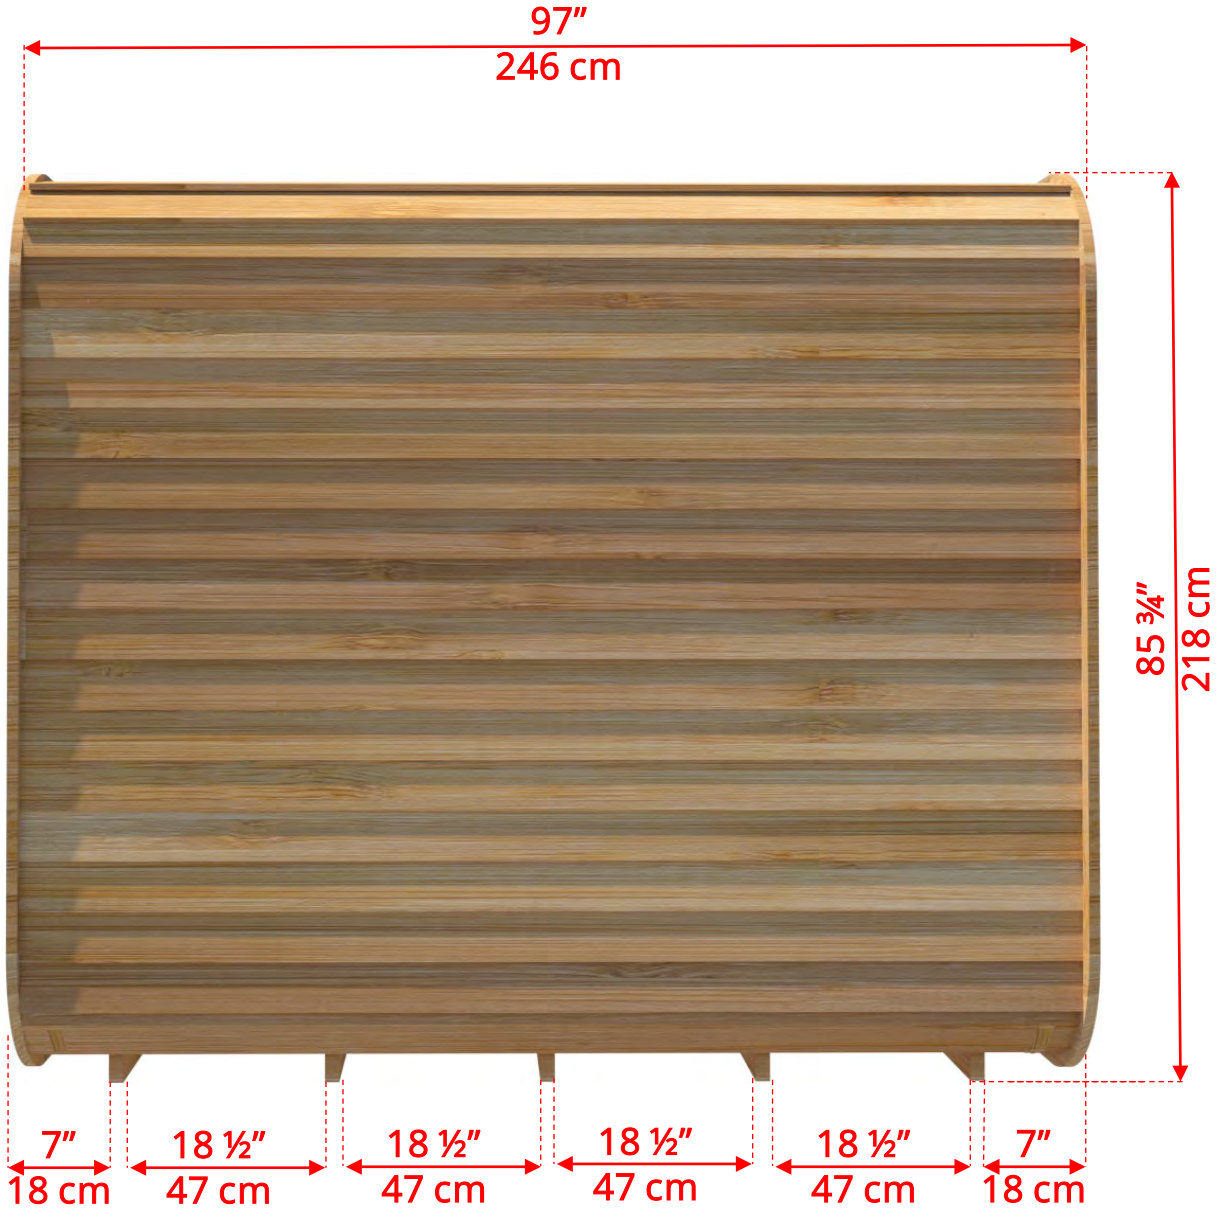

# 880LU/882LU 8'x8' (244cm x 244cm) Luna Sauna

# 880LU/882LU 8'x8' (244cm x 244cm) Luna Sauna

LUBACKB78  
2 Tier Benches on Back Wall